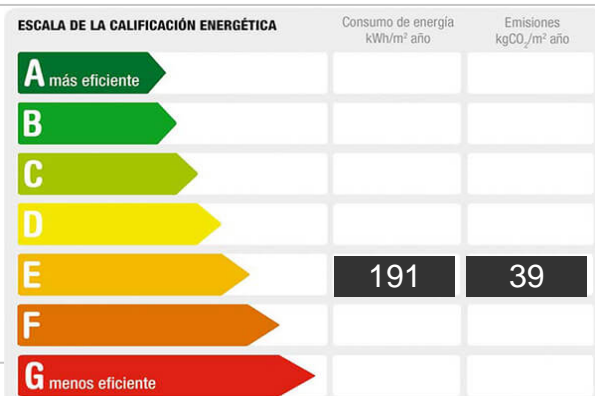

Referència: **109-2617**
Tipus immoble: Xalet
Operació: Venda
Preu: **1.350.000 €**
Estat: Bon estat

Població: Castelldefels
Província: Barcelona
Cod. postal: 08860
Zona: Bellamar

M² construïts: 245 **Terra de:** parquet **útils:** 190

Metres de parcel·la: 571 **Garatges:** 2 **Aigua calenta:** individual

M² terrassa: 20 **Terrasses:** 2 **Energia de calefacció:** gas natural

Dormitoris: 5 **Orientació:** sud-oest **Bany:** 4

antiguitat: més de 30 anys **Exterior/Interior:** exterior **Armaris:** 5