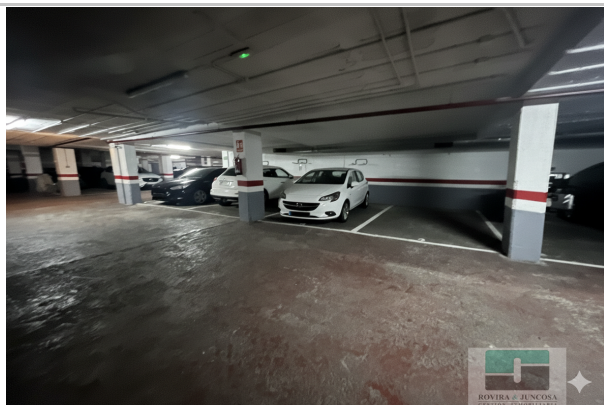

Població: Castelldefels

Província: Barcelona

Cod. postal: 8860

Zona: Centro

ESCALA DE LA CALIFICACIÓN ENERGÉTICA	Consumo de energía kWh/m² año	Emisiones kgCO₂/m² año
A más eficiente		
B		
C		
D		
E		
F		
G menos eficiente		
		En tràmit

M² construïts: 12

Descripció:

Parking Premium en La Muntanyeta Amplitud y fácil acceso

Ubicada justo frente a la Cruz Roja, en una de las zonas con más demanda de La Muntanyeta a una calle de la plaza de la Iglesia.

Medidas: 2,41 m de ancho x 4,80 m de largo.

Comodidad: Pasillos anchos y acceso directo. Aparcarás a la primera y sin esfuerzo.

Ubicación: Inmejorable, con entrada y salida rápida.